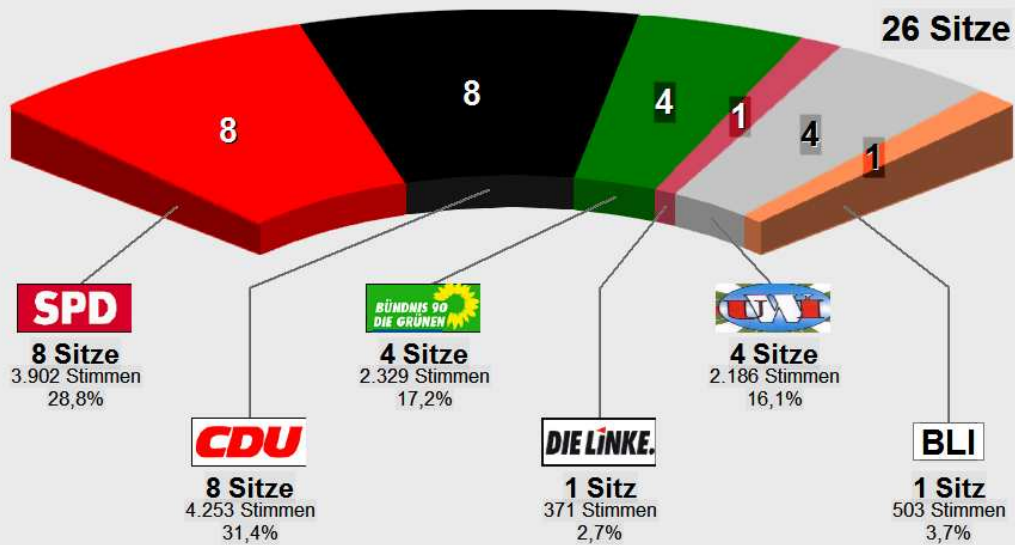

Samtgemeindewahl Ilmenau 2011
Vorläufige Sitzverteilung

BÜNDNIS 90/DIE GRÜNEN - 4 Sitze

302	Bolmerg, Egbert	136 Stimmen	Direkt
304	Schadel, Batja	126 Stimmen	Direkt
301	Danzenbächer, Hans-Joachim	113 Stimmen	Liste
303	Werner, Ralf	95 Stimmen	Liste

DIE LINKE. - 1 Sitz

501	Oehmichen, Ria	62 Stimmen	Liste
-----	----------------	------------	-------

Unabhängige Wählergemeinschaft Ilmenau - 4 Sitze

601	Mues, Stefan	528 Stimmen	Direkt
609	Koch, Stefan	340 Stimmen	Direkt
604	Baasch, Marcus	144 Stimmen	Direkt
602	Wagner, Bernd	76 Stimmen	Liste

Bürgerliste Ilmenau - 1 Sitz

1101	Fuhrhop, Karsten	327 Stimmen	Direkt
------	------------------	-------------	--------

Vorl. Sitzzuteilung Samtgemeindewahl Ilmenau 2011

Sozialdemokratische Partei Deutschlands - 8 Sitze