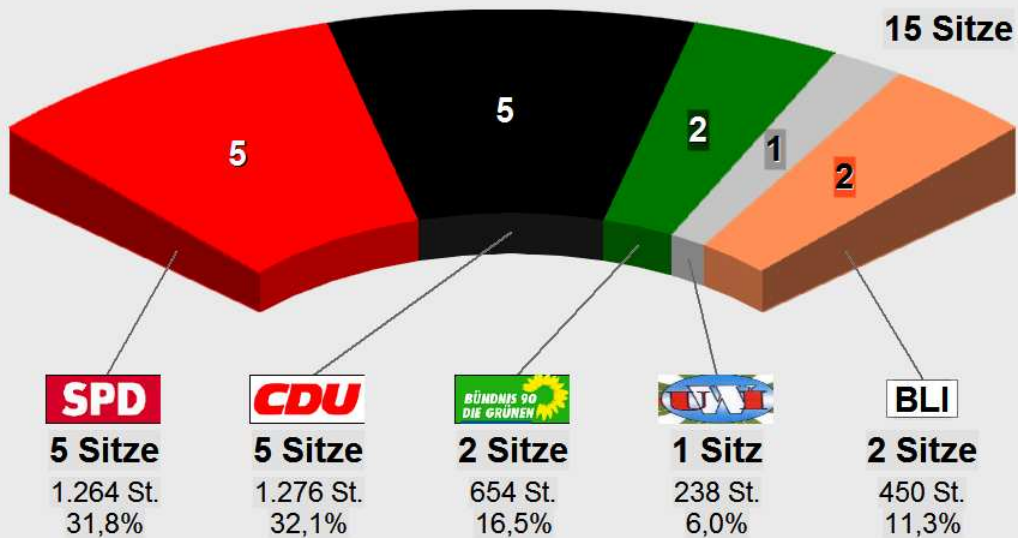

Gemeindewahl Melbeck 2011
Vorläufige Sitzverteilung

Vorl. Sitzverteilung Gemeindewahl Melbeck 2011

Sozialdemokratische Partei Deutschlands - 5 Sitze

101	Preikschas, Günter		279 Stimmen	Direkt
103	Steinhoff, Dirk		113 Stimmen	Direkt
109	Bock, Jürgen		87 Stimmen	Direkt
102	Heimann, Hannelore		67 Stimmen	Liste
104	Dietze, Jürgen		59 Stimmen	Liste

BÜNDNIS 90/DIE GRÜNEN - 2 Sitze

301	Maack, Holger		105 Stimmen	Direkt
302	Kuckat, Peter		86 Stimmen	Liste

DIE LINKE. Niedersachsen - 0 Sitze

Unabhängige Wählergemeinschaft Ilmenau - 1 Sitz

601	Cohrs, Martin		66 Stimmen	Direkt
-----	---------------	--	------------	--------