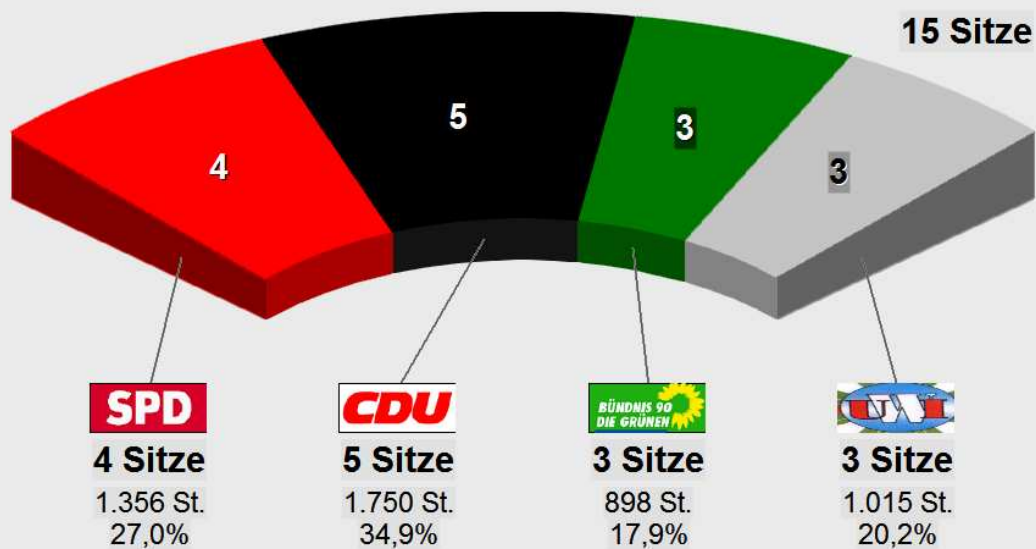

Gemeindewahl Deutsch Evern 2011
Vorläufige Sitzverteilung

Vorl. Sitzzuteilung Gemeindewahl Deutsch Evern 2011

Sozialdemokratische Partei Deutschlands - 4 Sitze

101	Seumenicht, Henning		258 Stimmen	Direkt
103	Gonzales-Krückeberg, Katharina		176 Stimmen	Direkt
102	Gliesche, Gisela		65 Stimmen	Liste
104	Gliesche, Gunnar		15 Stimmen	Liste

BÜNDNIS 90/DIE GRÜNEN - 3 Sitze

302	Schädel, Batja		116 Stimmen	Direkt
303	Werner, Ralf		103 Stimmen	Direkt
301	Danzenbächer, Hans-Joachim		80 Stimmen	Liste

Unabhängige Wählergemeinschaft Ilmenau - 3 Sitze